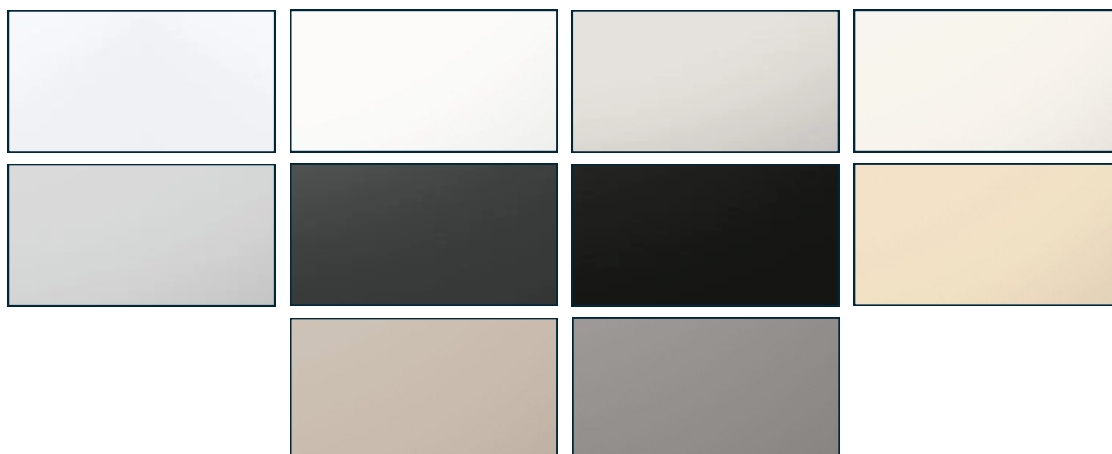

+ KEUKENKASTEN	+ TOPLAMINAAT BLAD	+ 5 APPARATEN
+ KEUKENMENGKRAAN	+ INMETEN	+ MONTAGE

Tegen inlevering van uw waarde cheque

~~€8.295,-
incl. BTW~~

€7.045,-
incl. BTW

Inclusief het monteren van de keukenmeubelen en het aansluiten van de meegeleverde apparatuur, spoelbak en kraan.
Exclusief het aan/verleggen van leidingwerk.