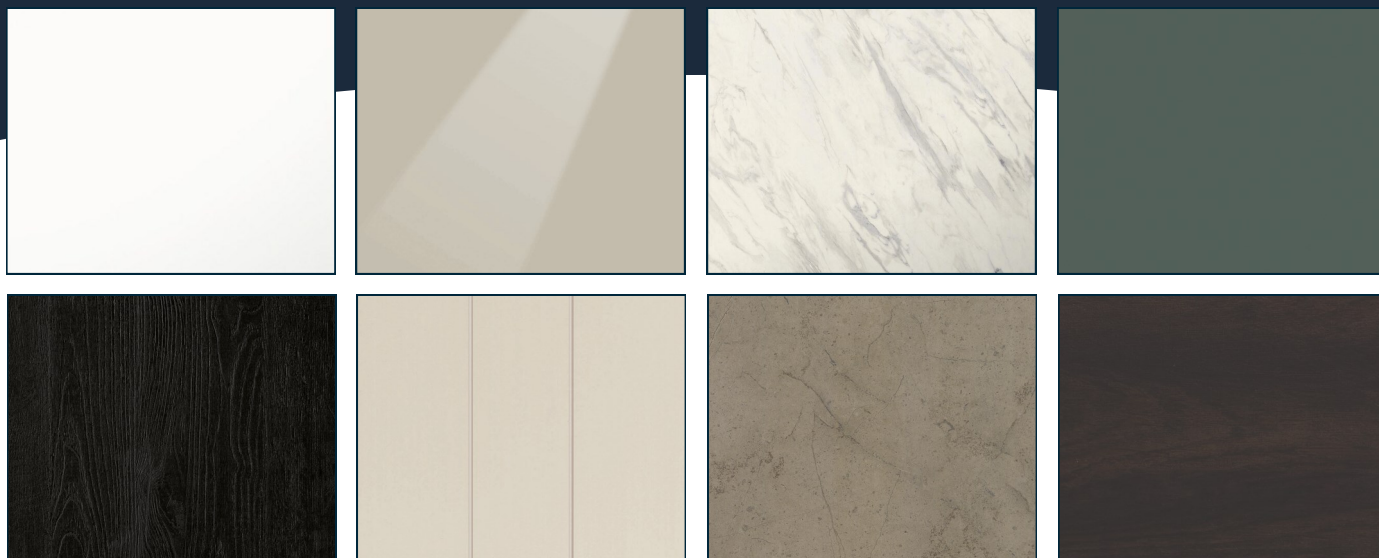

FRONTKLEUREN

In de volgende overzichten zie je een greep uit ons assortiment front- en werkbladkleuren deze kunnen we toepassen in je keuken om die prachtige persoonlijke droomkeuken te creëren.

De adviseur in de showroom kan je informeren welke kleurkeuzes zijn inbegrepen in de prijs van het keukenvoorstel.

Natuurlijk is er veel meer mogelijk zoals gelakte fronten en stenen werkbladen (uiteraard zit hier een meerprijs aan vast).