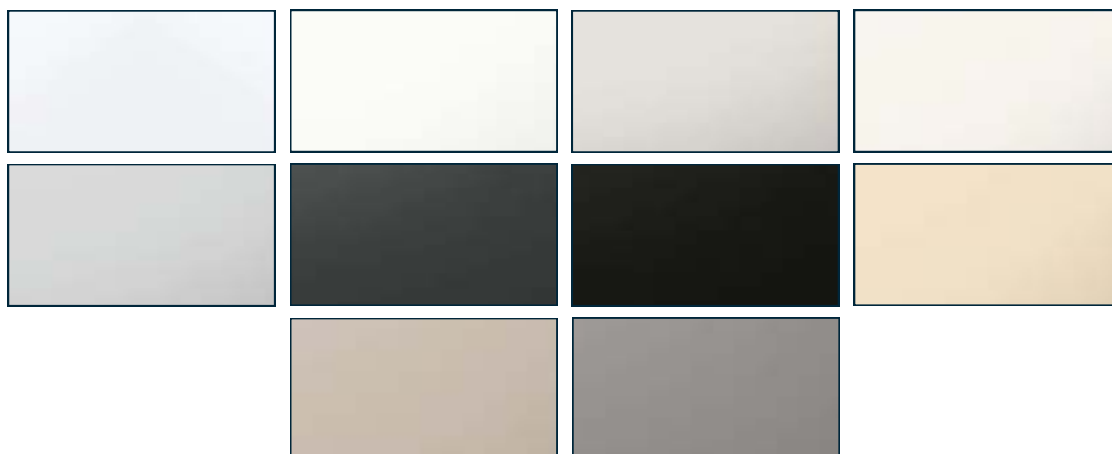

+ KEUKENKASTEN	+ TOPLAMINAAT BLAD	+ 5 APPARATEN
+ KEUKENMENGKRAAN	+ INMETEN	+ MONTAGE

Tegen inlevering van uw waarde cheque

~~€7.945,-
incl. BTW~~

€6.695,-
incl. BTW

Inclusief het monteren van de keukenmeubelen en het aansluiten van de meegeleverde apparatuur, spoelbak en kraan.
Exclusief het aan/verleggen van leidingwerk.