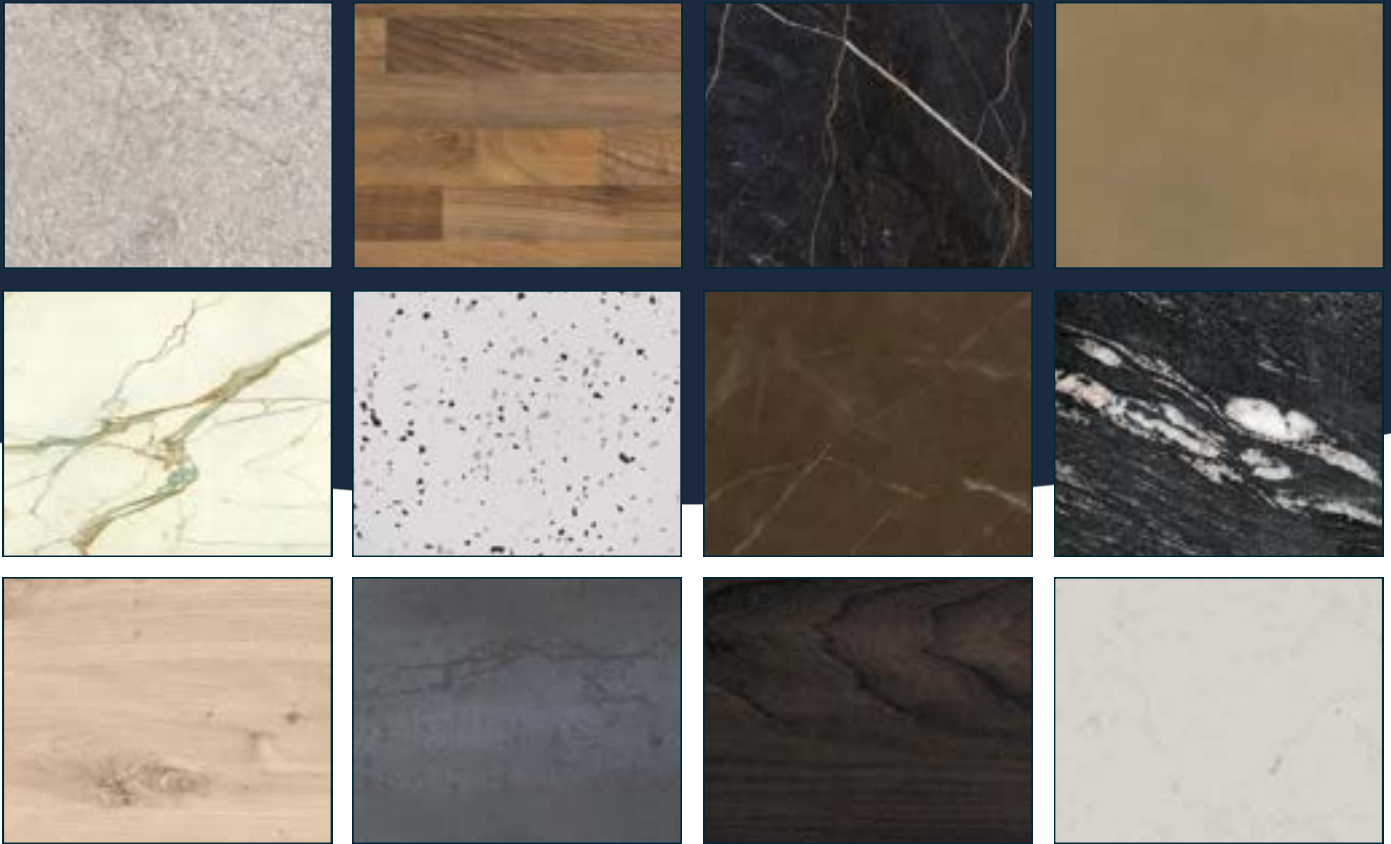

WERKBLAD KLEUREN