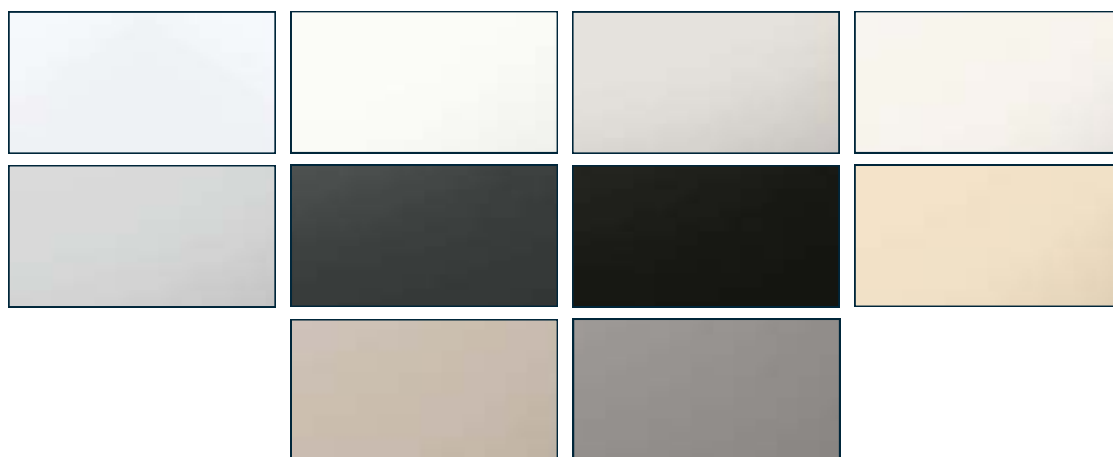

+ KEUKENKASTEN	+ TOPLAMINAAT BLAD	+ 5 APPARATEN
+ KEUKENMENGKRAAN	+ INMETEN	+ MONTAGE

€7.495,- inclusief BTW

*Inclusief inmeten, transport, het monteren van de keukenmeubelen en het aansluiten van de meegeleverde apparatuur, spoelbak en kraan.
Exclusief het aan/verleggen van leidingwerk.*