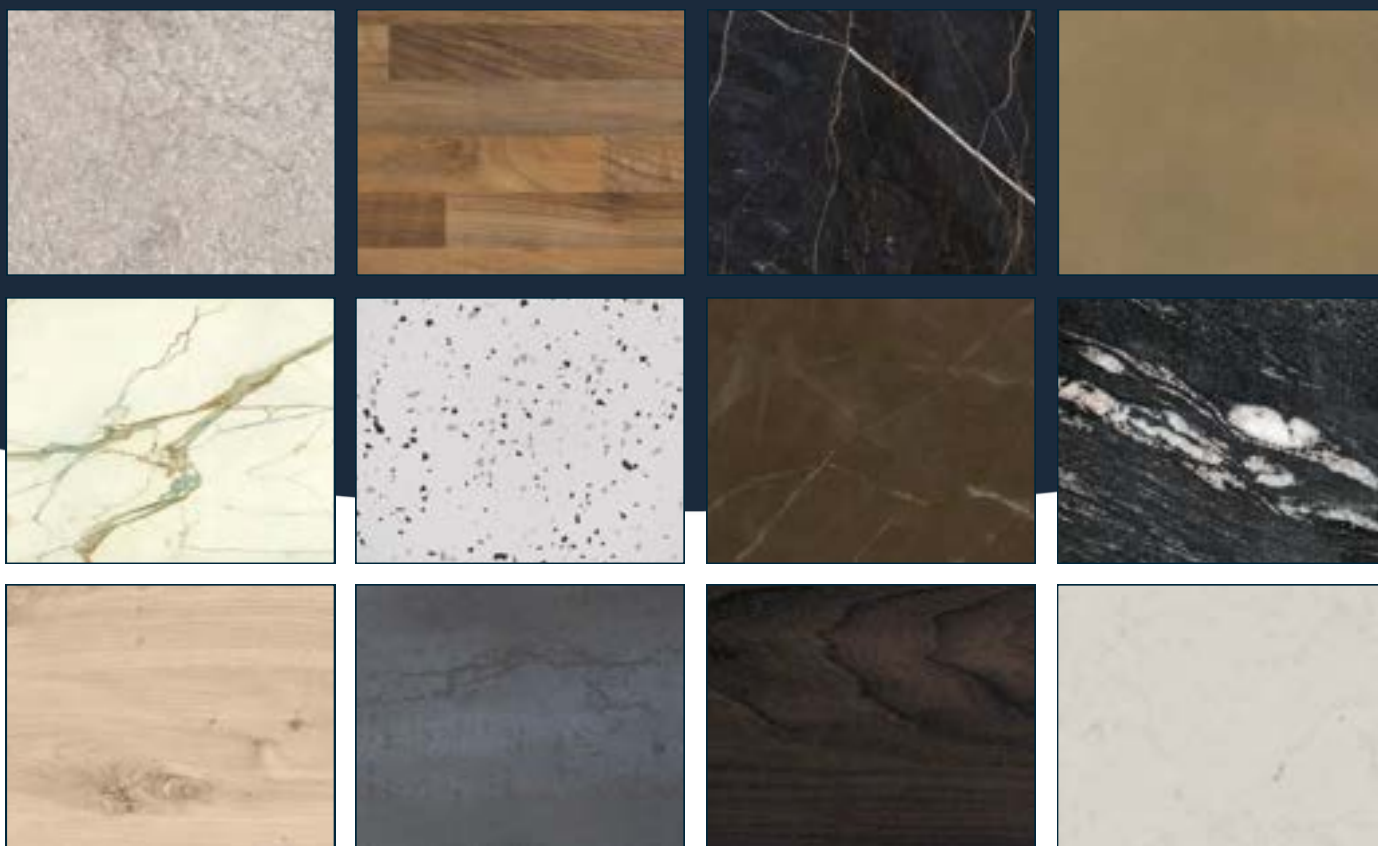

WERKBLAD KLEUREN