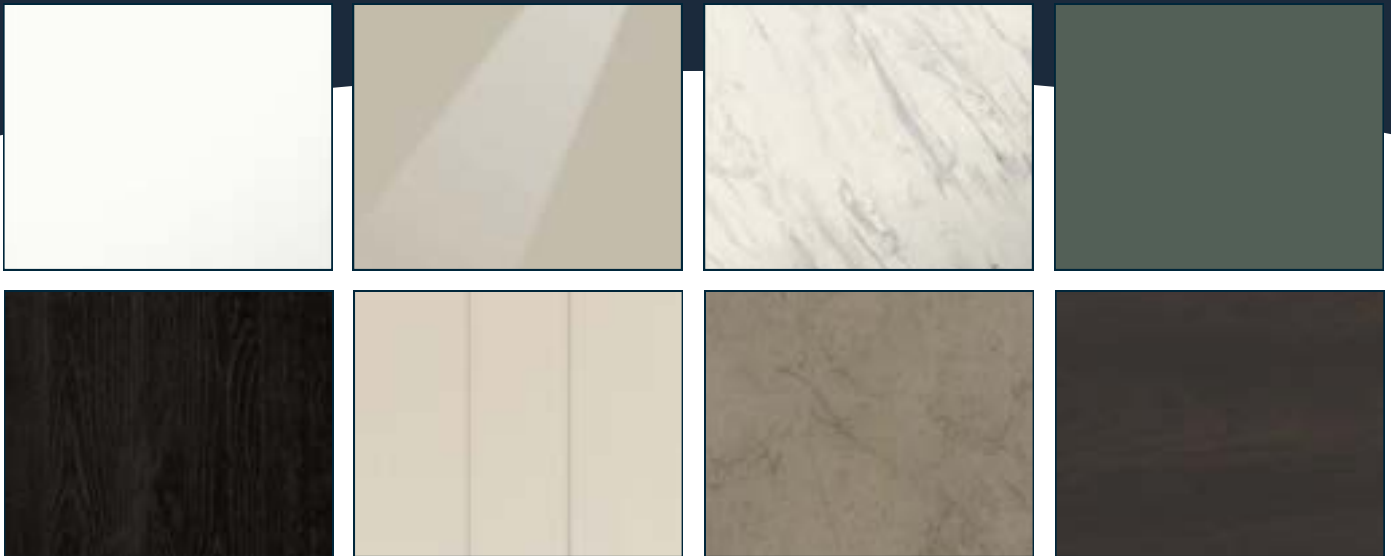

FRONTKLEUREN

In de volgende overzichten zie je een greep uit ons assortiment front- en werkbladkleuren deze kunnen we toepassen in je keuken om die prachtige persoonlijke droomkeuken te creëren. De adviseur in de showroom kan je informeren welke kleurkeuzes zijn inbegrepen in de prijs van het keukenvoorstel.

Natuurlijk is er veel meer mogelijk zoals gelakte fronten en stenen werkbladen (uiteraard zit hier een meerprijs aan vast).