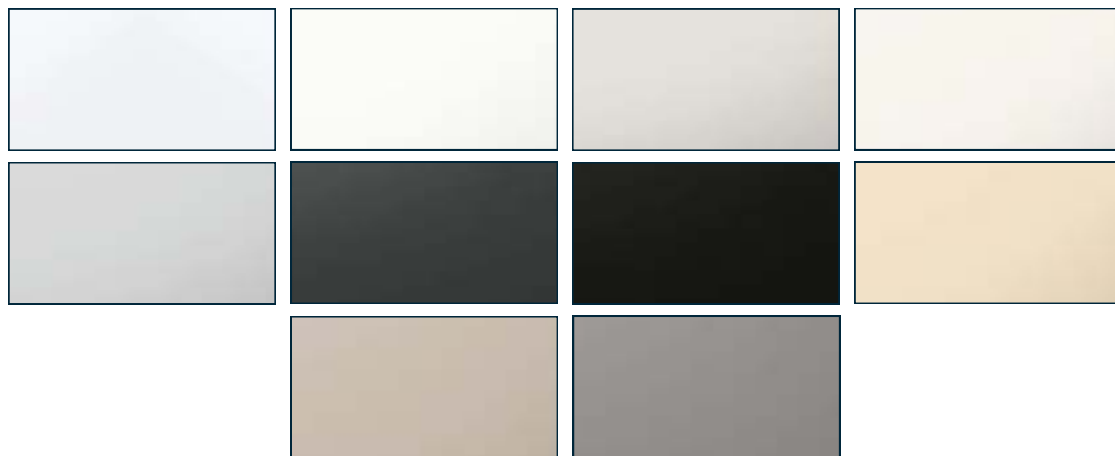

+ KEUKENKASTEN	+ TOPLAMINAAT BLAD	+ 5 APPARATEN
+ KEUKENMENGKRAAN	+ INMETEN	+ MONTAGE

€8.195,- inclusief BTW

*Inclusief inmeten, transport, het monteren van de keukenmeubelen en het aansluiten van de meegeleverde apparatuur, spoelbak en kraan.
Exclusief het aan/verleggen van leidingwerk.*